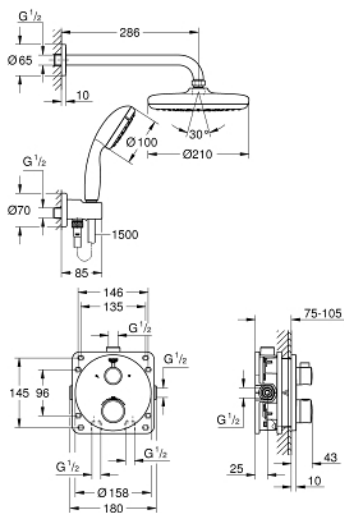

34 727 000 GROHTHERM SET DUȘ PERFECT TEMPESTA 210

DESCRIEREA PRODUSULUI

- Colour: cromat
- compus din:
- Grotherm set for final installation with Aquadimmer (24 076)
- GROHE Rapido SmartBox (35 600/35 604)
- duș fix Tempesta 210 9,5 l/min (26 410)
- braț de duș Rainshower 286 mm (28 576)
- pară de duș Tempesta 100 II (27 597)
- cot de evacuare duș (28 628)
- furtun de duș Rotaflex 1500 mm 1/2" x 1/2" (28 409)