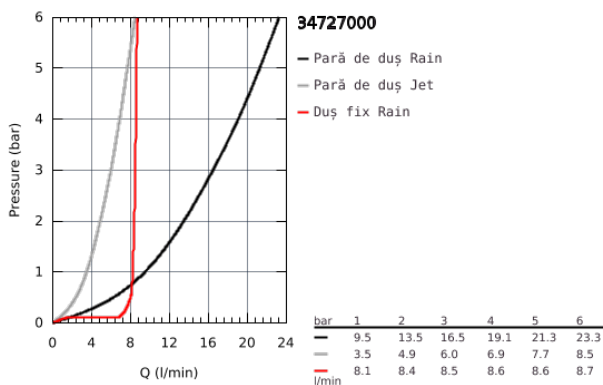

34 727 000 GROHTHERM SET DUȘ PERFECT TEMPESTA 210

DESCRIEREA PRODUSULUI

- Colour: cromat
- compus din:
- Grotherm set for final installation with Aquadimmer (24 076)
- GROHE Rapido SmartBox (35 600/35 604)
- duș fix Tempesta 210 9,5 l/min (26 410)
- braț de duș Rainshower 286 mm (28 576)
- pară de duș Tempesta 100 II (27 597)
- cot de evacuare duș (28 628)
- furtun de duș Rotaflex 1500 mm 1/2" x 1/2" (28 409)